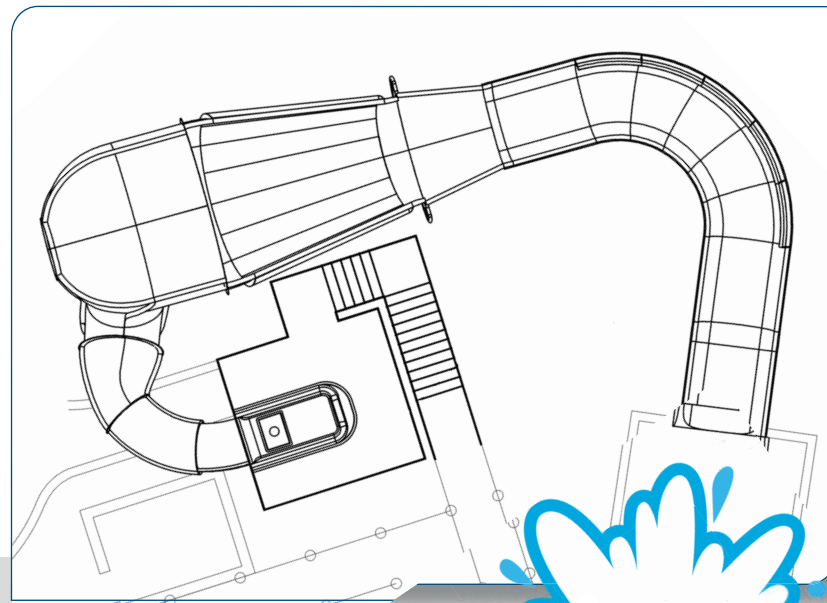

Rattler Kids Детский Рэттлер

серия МЕГАТюб

Модификация уникального аттракциона Рэттлер™ в уменьшенном размере для детей

Рэттлер™ был реконструирован в свою уменьшенную копию, чтобы дарить радость детям! Оснащенный трещоткой длиной в 16 футов (5 метров), аттракцион обеспечивает крутые виражи, повороты и колебания благодаря системе МЕГАТюб™, но только в детской, уменьшенной версии

Rattler Kids Детский Рэттлер

серия МЕГАТюб

Характеристики аттракциона:

- диаметр трубы 16 футов (5 метров)
- надувные подушки для 1 или 2 человек
- занимает меньше места благодаря компактности конструкции
- световые и звуковые элементы добавляют эффекта
- возможно индивидуальное тематическое оформление

Факты и цифры

Высота: 16 футов (5м)
Длина: 79 футов (24м)
Шарина: от 5-16 футов (1-5 м)
ПС в час: 480 человек
Скорость: 20 футов/с (7 м/с)
Скорость потока: 76 л/с (1200 ам.гал/мин)
Плюшки: 1-2-местные

Прямая связь
Скайп/Skype: whitewater.russia