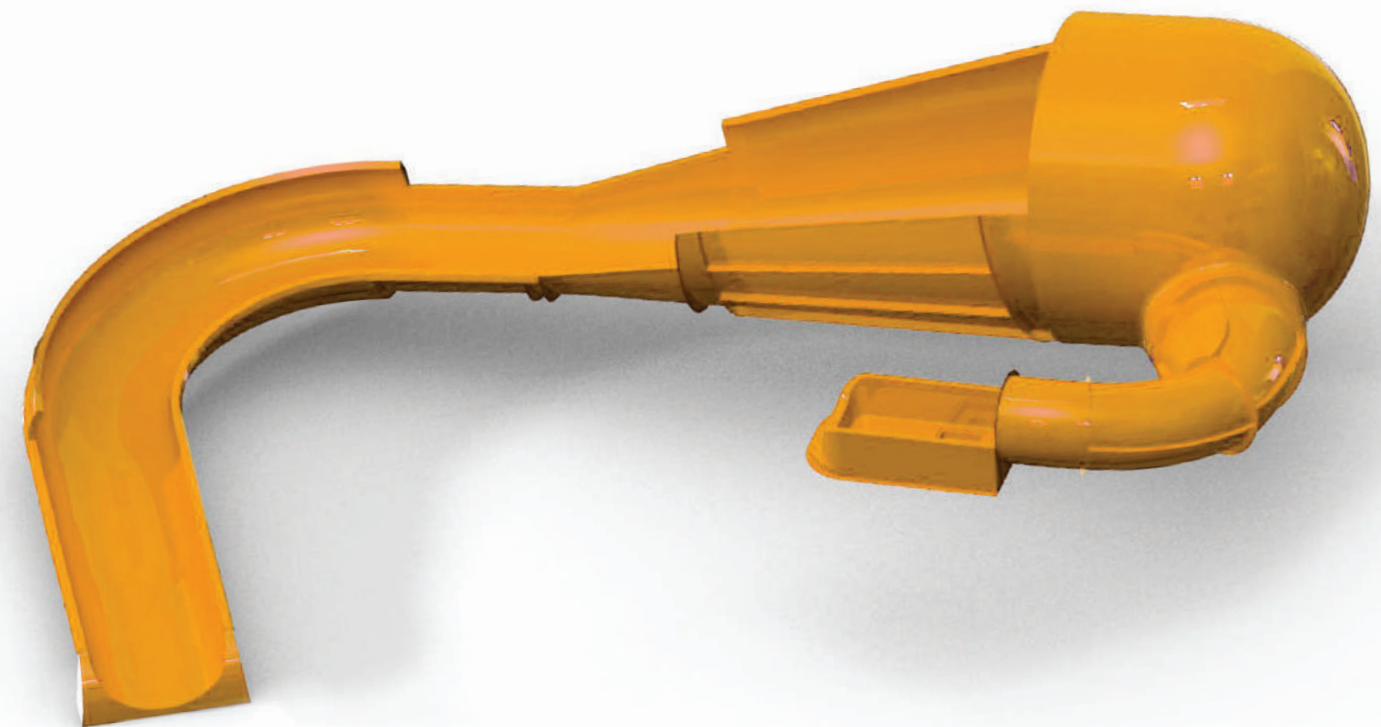

Rattler Kids Детский Рэттлер

серия МЕГАТюб

Модификация уникального аттракциона Рэттлер™ в уменьшенном размере для детей

Рэттлер™ был реконструирован в свою уменьшенную копию, чтобы дарить радость детям! Оснащенный трещоткой длиной в 16 футов (5 метров), аттракцион обеспечивает крутые виражи, повороты и колебания благодаря системе МЕГАТюб™, но только в детской, уменьшенной версии

Rattler Kids Детский Рэттлер

серия МЕГАТюб

Характеристики аттракциона:

- диаметр трубы 16 футов (5 метров)
- надувные подушки для 1 или 2 человек
- занимает меньше места благодаря компактности конструкции
- световые и звуковые элементы добавляют эффекта
- возможно индивидуальное тематическое оформление

Факты и цифры

Высота: 16 футов (5м)
Длина: 79 футов (24м)
Шарина: от 5-16 футов (1-5 м)
ПС в час: 480 человек
Скорость: 20 футов/с (7 м/с)
Скорость потока: 76 л/с (1200 ам.гал/мин)
Плюшки: 1-2-местные

Прямая связь
Скайп/Skype: whitewater.russia